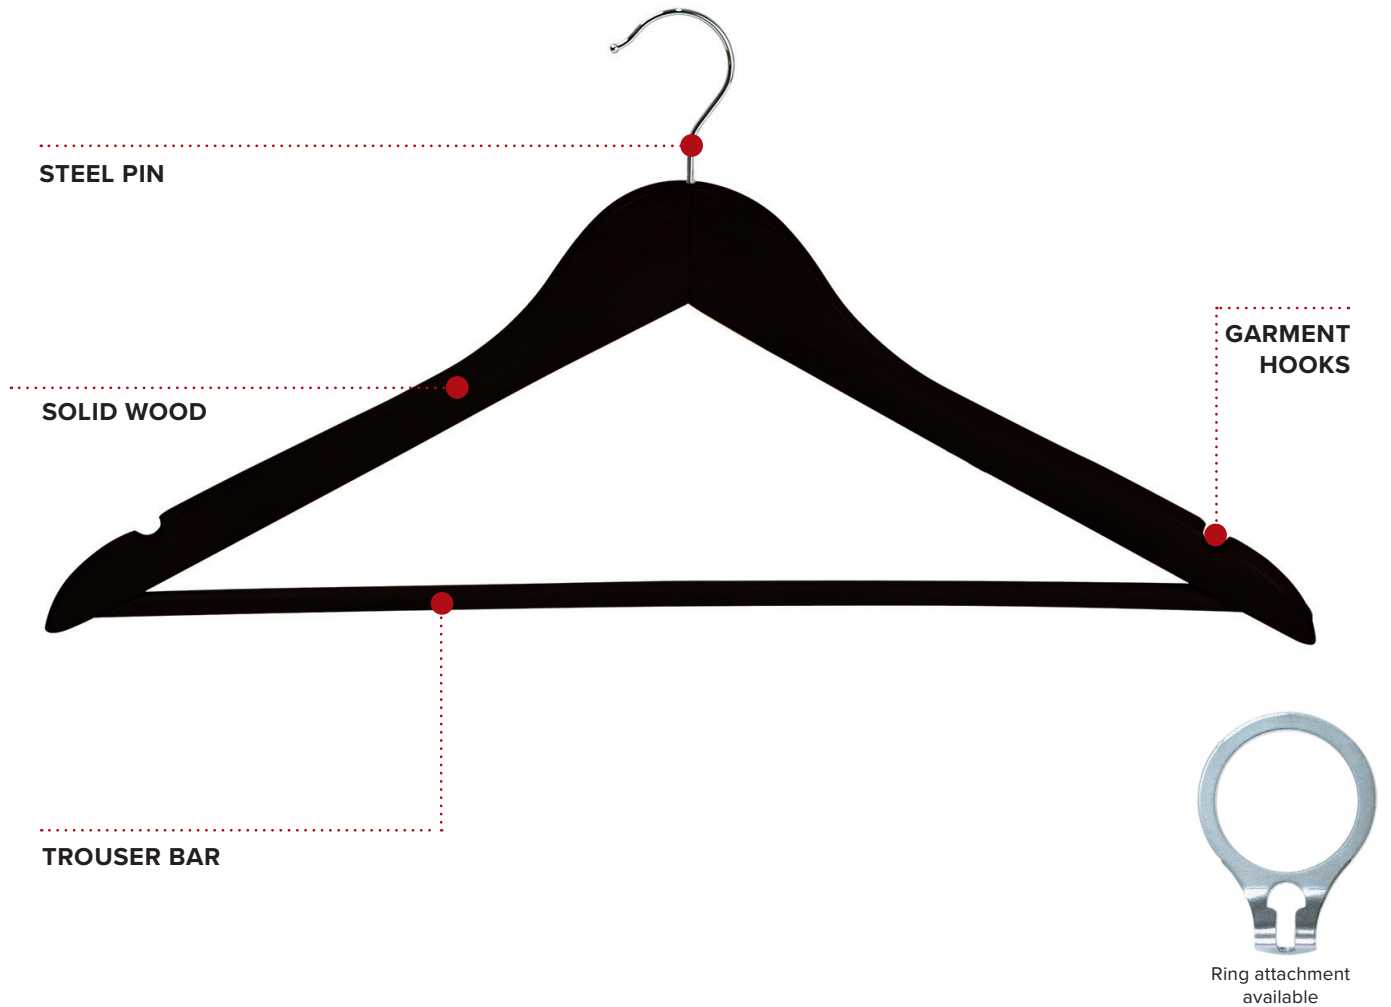

# CHELSEA GUEST HANGER - BLACK

**Specification**  
0.11kg  
Pack Qty: 100